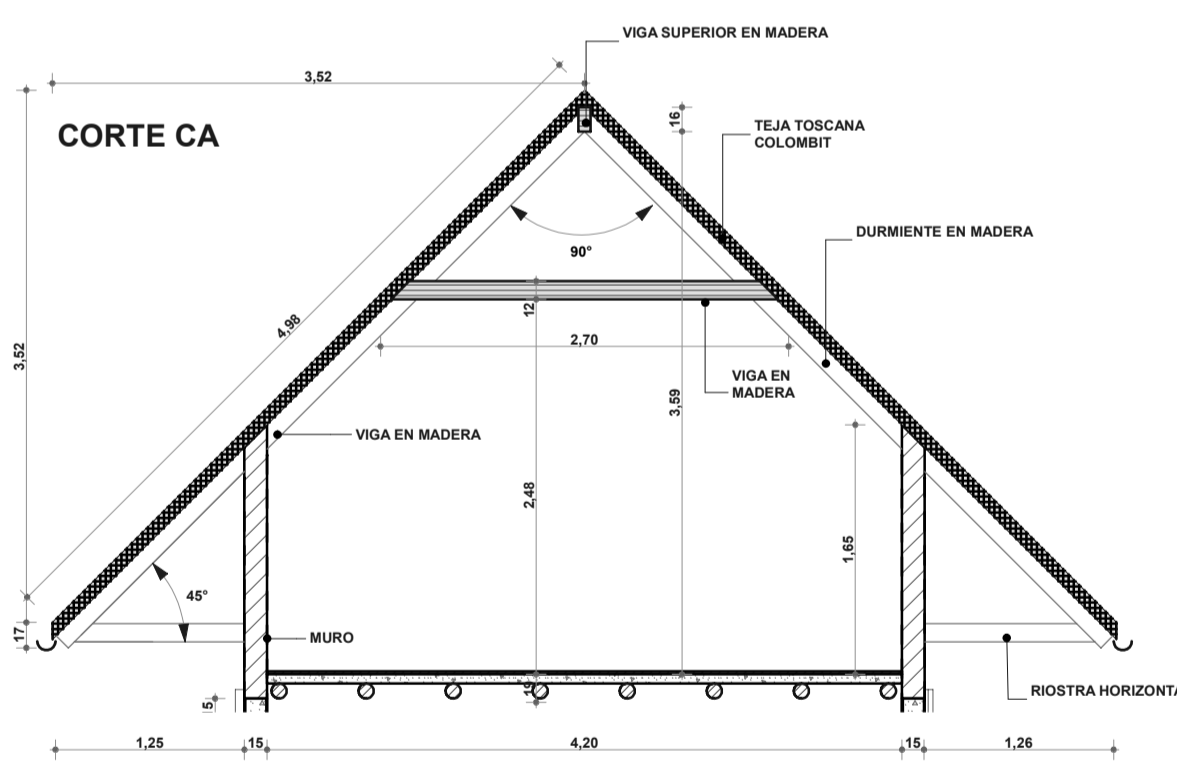

CUBIERTA EN TEJA TOSCANA DE COLOMBIT, SOBRE ALISTADO EN ESTERILLA
PENDIENTE 45°

PLANTA ALTA ALA PRINCIPAL

PLANTA CUBIERTAS

Revisión	Fecha
DISEÑO:	
	
ANDRES PULIDO OSPINA ARQUITECTO MAT : A25061999 - 79757782	

PROYECTO
CASA EL CENCERRO
 PROPIETARIOS :
SR. HERNANDO PULIDO DOMINGUEZ
 CC. 17.179.030
SRA. EMILCE OSPINA DE PULIDO
 CC. 41.348.523
 Tablo - Cundinamarca
 COLOMBIA

CONTIENE :
PLANTA ALTA
PLANTA DE CUBIERTAS
CORTES DE CUBIERTA

Plano Número: **A 002** Plancha # De **02 10**