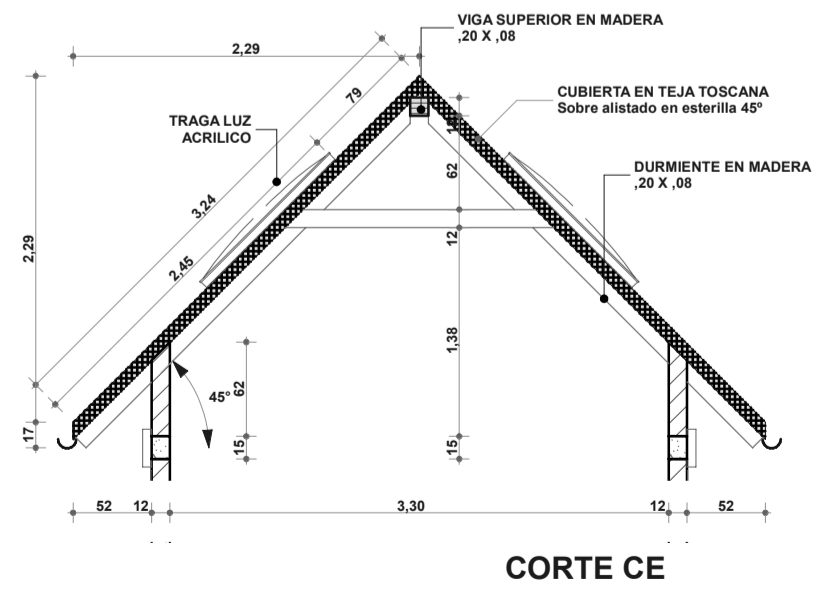

CUBIERTA EN TEJA TOSCANA DE COLOMBIT, SOBRE ALISTADO EN ESTERILLA
PENDIENTE 45°

PLANTA ALTA ALA PRINCIPAL

PLANTA CUBIERTAS

Revisión	Fecha
DISEÑO:	
	
ANDRES PULIDO OSPINA ARQUITECTO MAT : A25061999 - 79757782	

PROYECTO
CASA EL CENCERRO
 PROPIETARIOS :
SR. HERNANDO PULIDO DOMINGUEZ
 CC. 17.179.030
SRA. EMILCE OSPINA DE PULIDO
 CC. 41.348.523
 Tablo - Cundinamarca
 COLOMBIA

CONTIENE :
PLANTA ALTA
PLANTA DE CUBIERTAS
CORTES DE CUBIERTA

Plano Número: **A 002** Plancha # De **02 10**