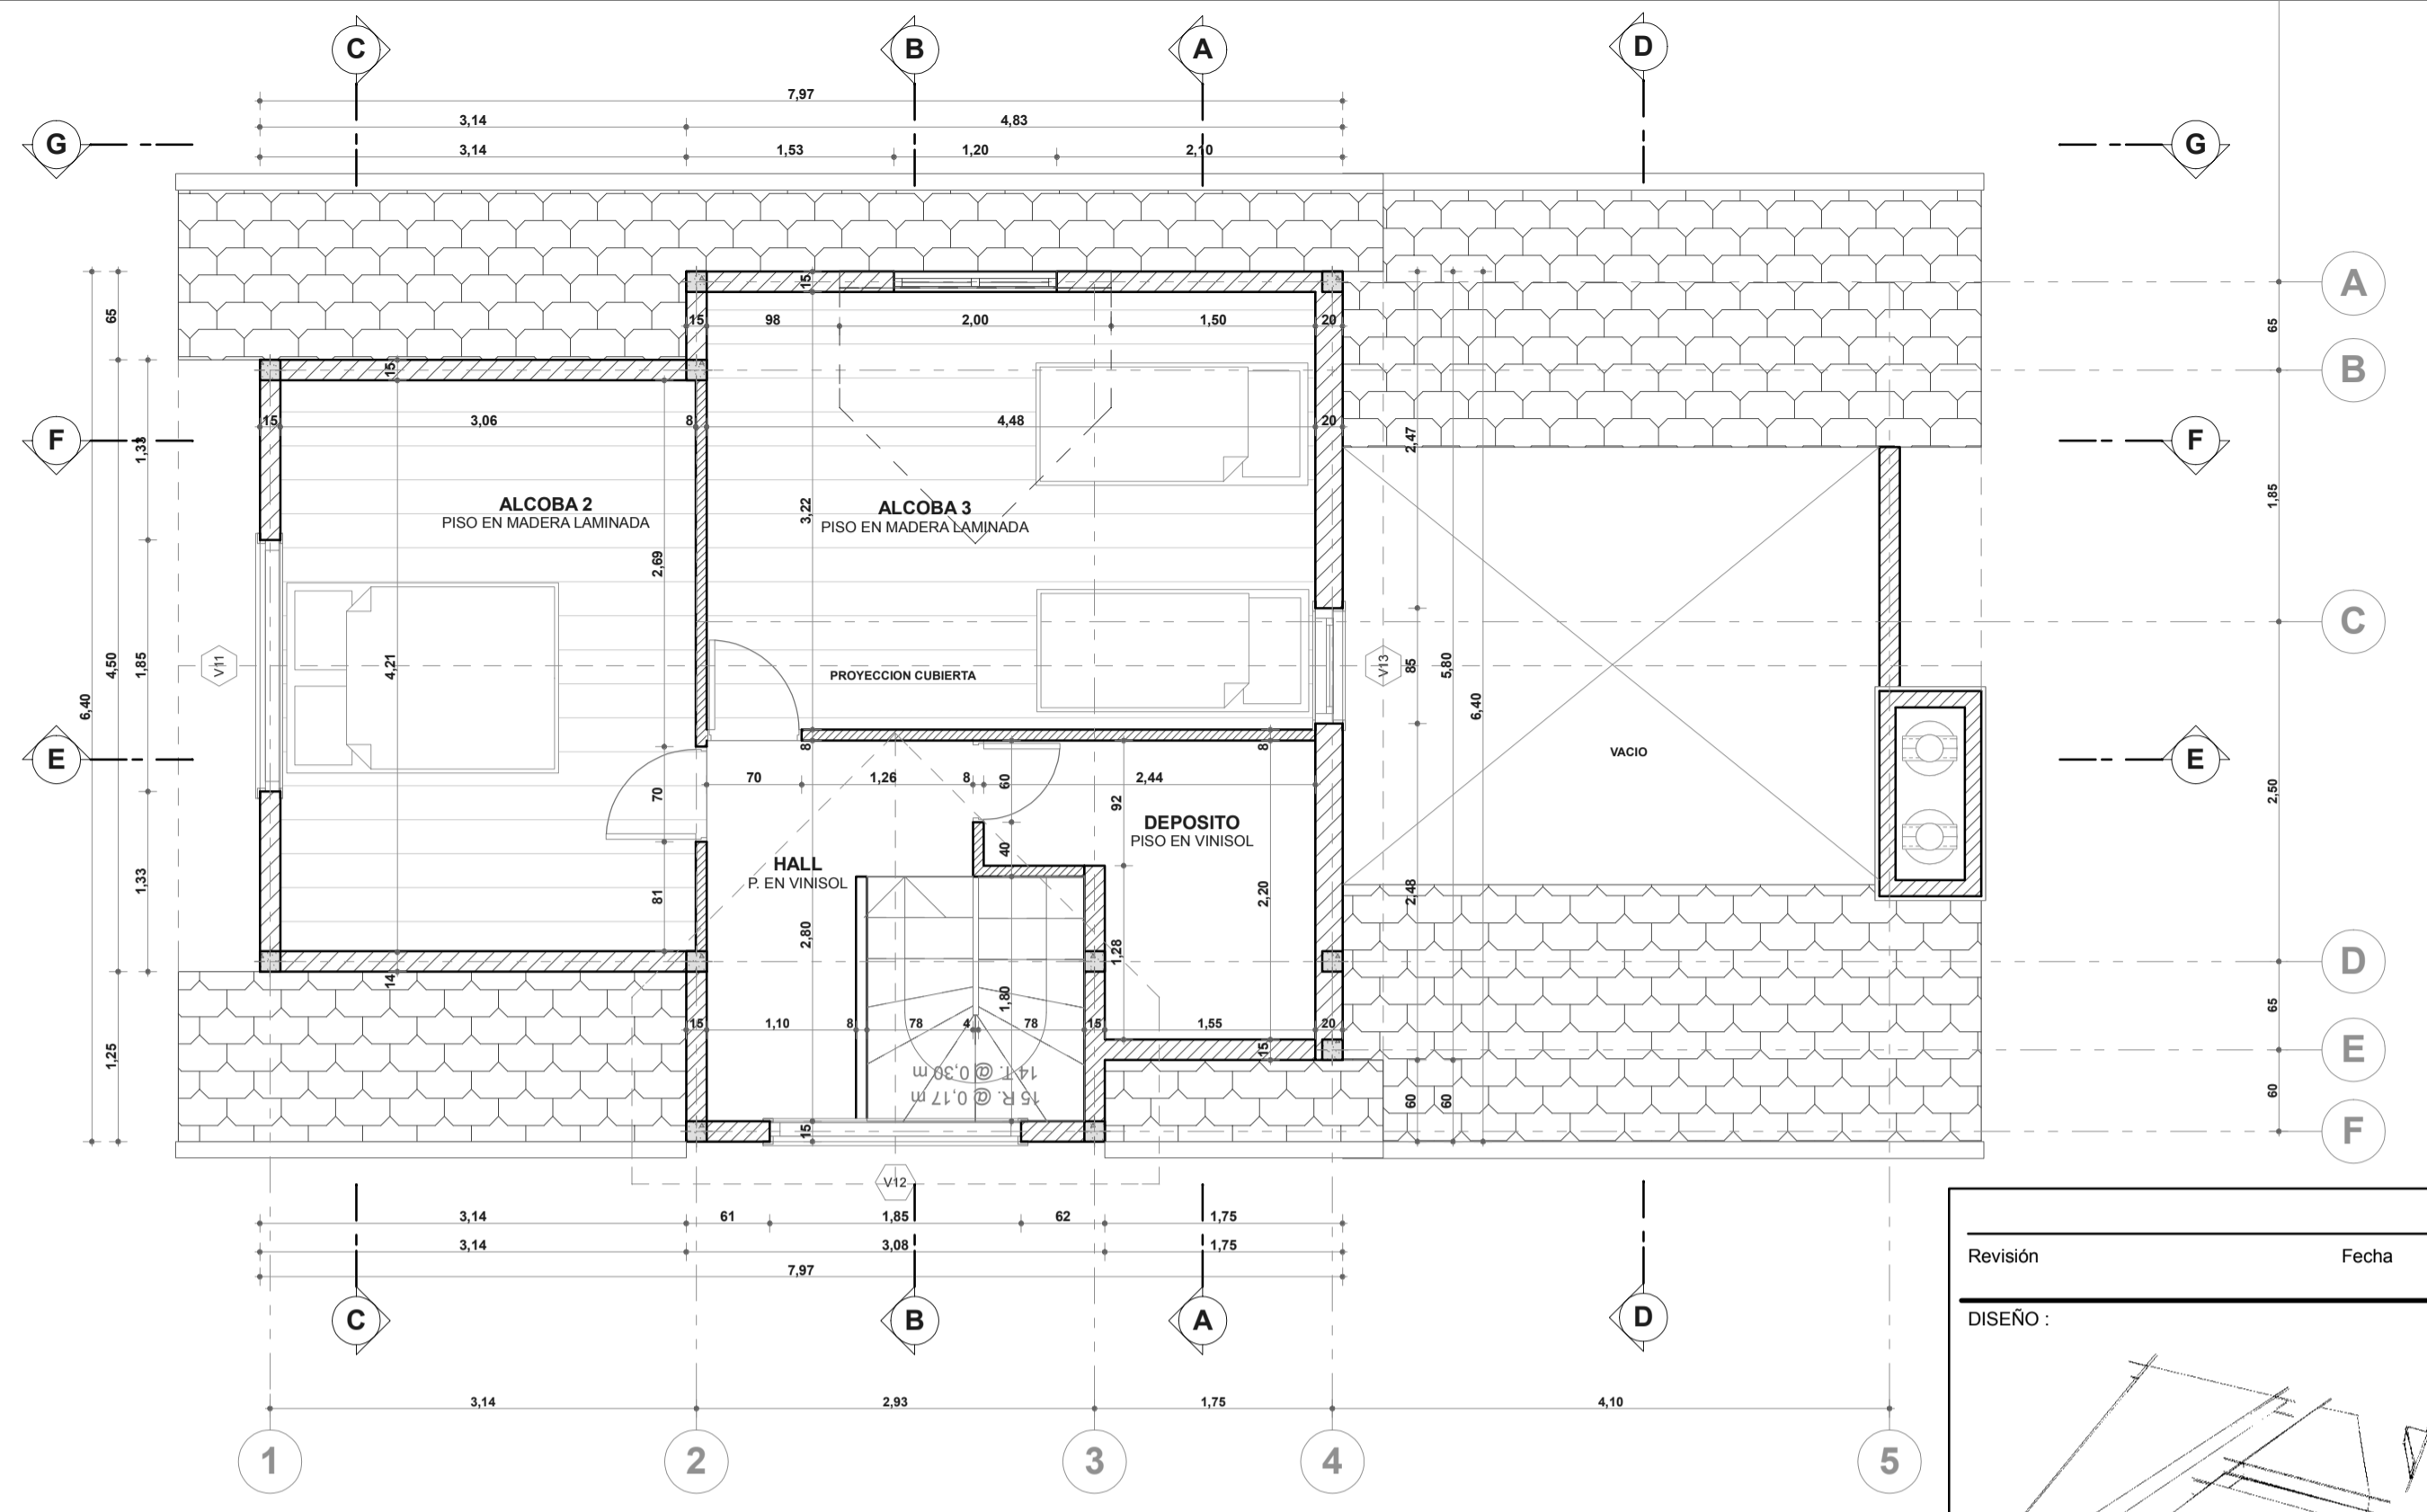

CUBIERTA EN TEJA TOSCANA DE COLOMBIT, SOBRE ALISTADO EN ESTERILLA
PENDIENTE 45°

PLANTA ALTA ALA PRINCIPAL

PLANTA CUBIERTAS

Revisión	Fecha
DISEÑO:	
	
ANDRES PULIDO OSPINA ARQUITECTO MAT : A25061999 - 79757782	

PROYECTO
CASA EL CENCERRO
 PROPIETARIOS :
SR. HERNANDO PULIDO DOMINGUEZ
 CC. 17.179.030
SRA. EMILCE OSPINA DE PULIDO
 CC. 41.348.523
 Tablo - Cundinamarca
 COLOMBIA

CONTIENE :
PLANTA ALTA
PLANTA DE CUBIERTAS
CORTES DE CUBIERTA

Plano Número: **A 002** Plancha # De **02 10**