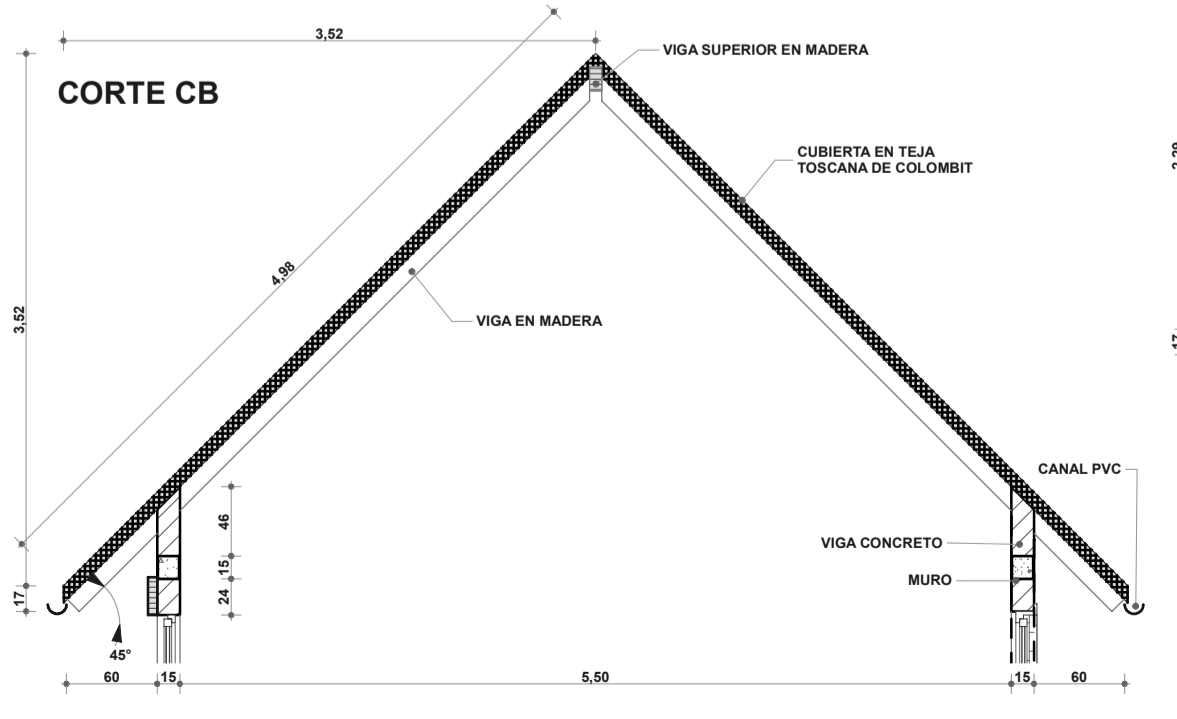

CUBIERTA EN TEJA TOSCANA DE COLOMBIT, SOBRE ALISTADO EN ESTERILLA
PENDIENTE 45°

PLANTA ALTA ALA PRINCIPAL

PLANTA CUBIERTAS

Revisión	Fecha
DISEÑO:	
	
ANDRES PULIDO OSPINA ARQUITECTO MAT : A25061999 - 79757782	

PROYECTO
CASA EL CENCERRO
 PROPIETARIOS :
SR. HERNANDO PULIDO DOMINGUEZ
 CC. 17.179.030
SRA. EMILCE OSPINA DE PULIDO
 CC. 41.348.523
 Tablo - Cundinamarca
 COLOMBIA

CONTIENE :
PLANTA ALTA
PLANTA DE CUBIERTAS
CORTES DE CUBIERTA

Plano Número: **A 002** Plancha # De **02 10**