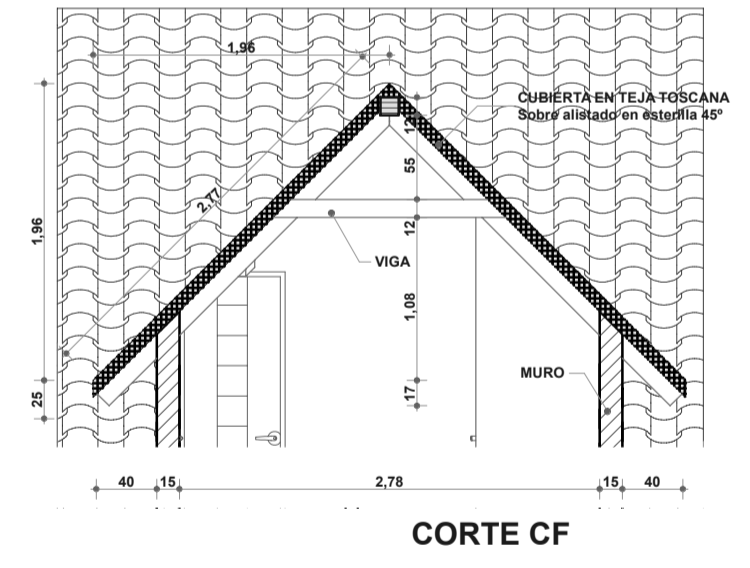

CUBIERTA EN TEJA TOSCANA DE COLOMBIT, SOBRE ALISTADO EN ESTERILLA
PENDIENTE 45°

PLANTA ALTA ALA PRINCIPAL

PLANTA CUBIERTAS

Revisión	Fecha
DISEÑO:	
	
ANDRES PULIDO OSPINA ARQUITECTO MAT : A25061999 - 79757782	

PROYECTO
CASA EL CENCERRO
 PROPIETARIOS :
SR. HERNANDO PULIDO DOMINGUEZ
 CC. 17.179.030
SRA. EMILCE OSPINA DE PULIDO
 CC. 41.348.523
 Tablo - Cundinamarca
 COLOMBIA

CONTIENE :
PLANTA ALTA
PLANTA DE CUBIERTAS
CORTES DE CUBIERTA

Plano Número: **A 002** Plancha # De **02 10**