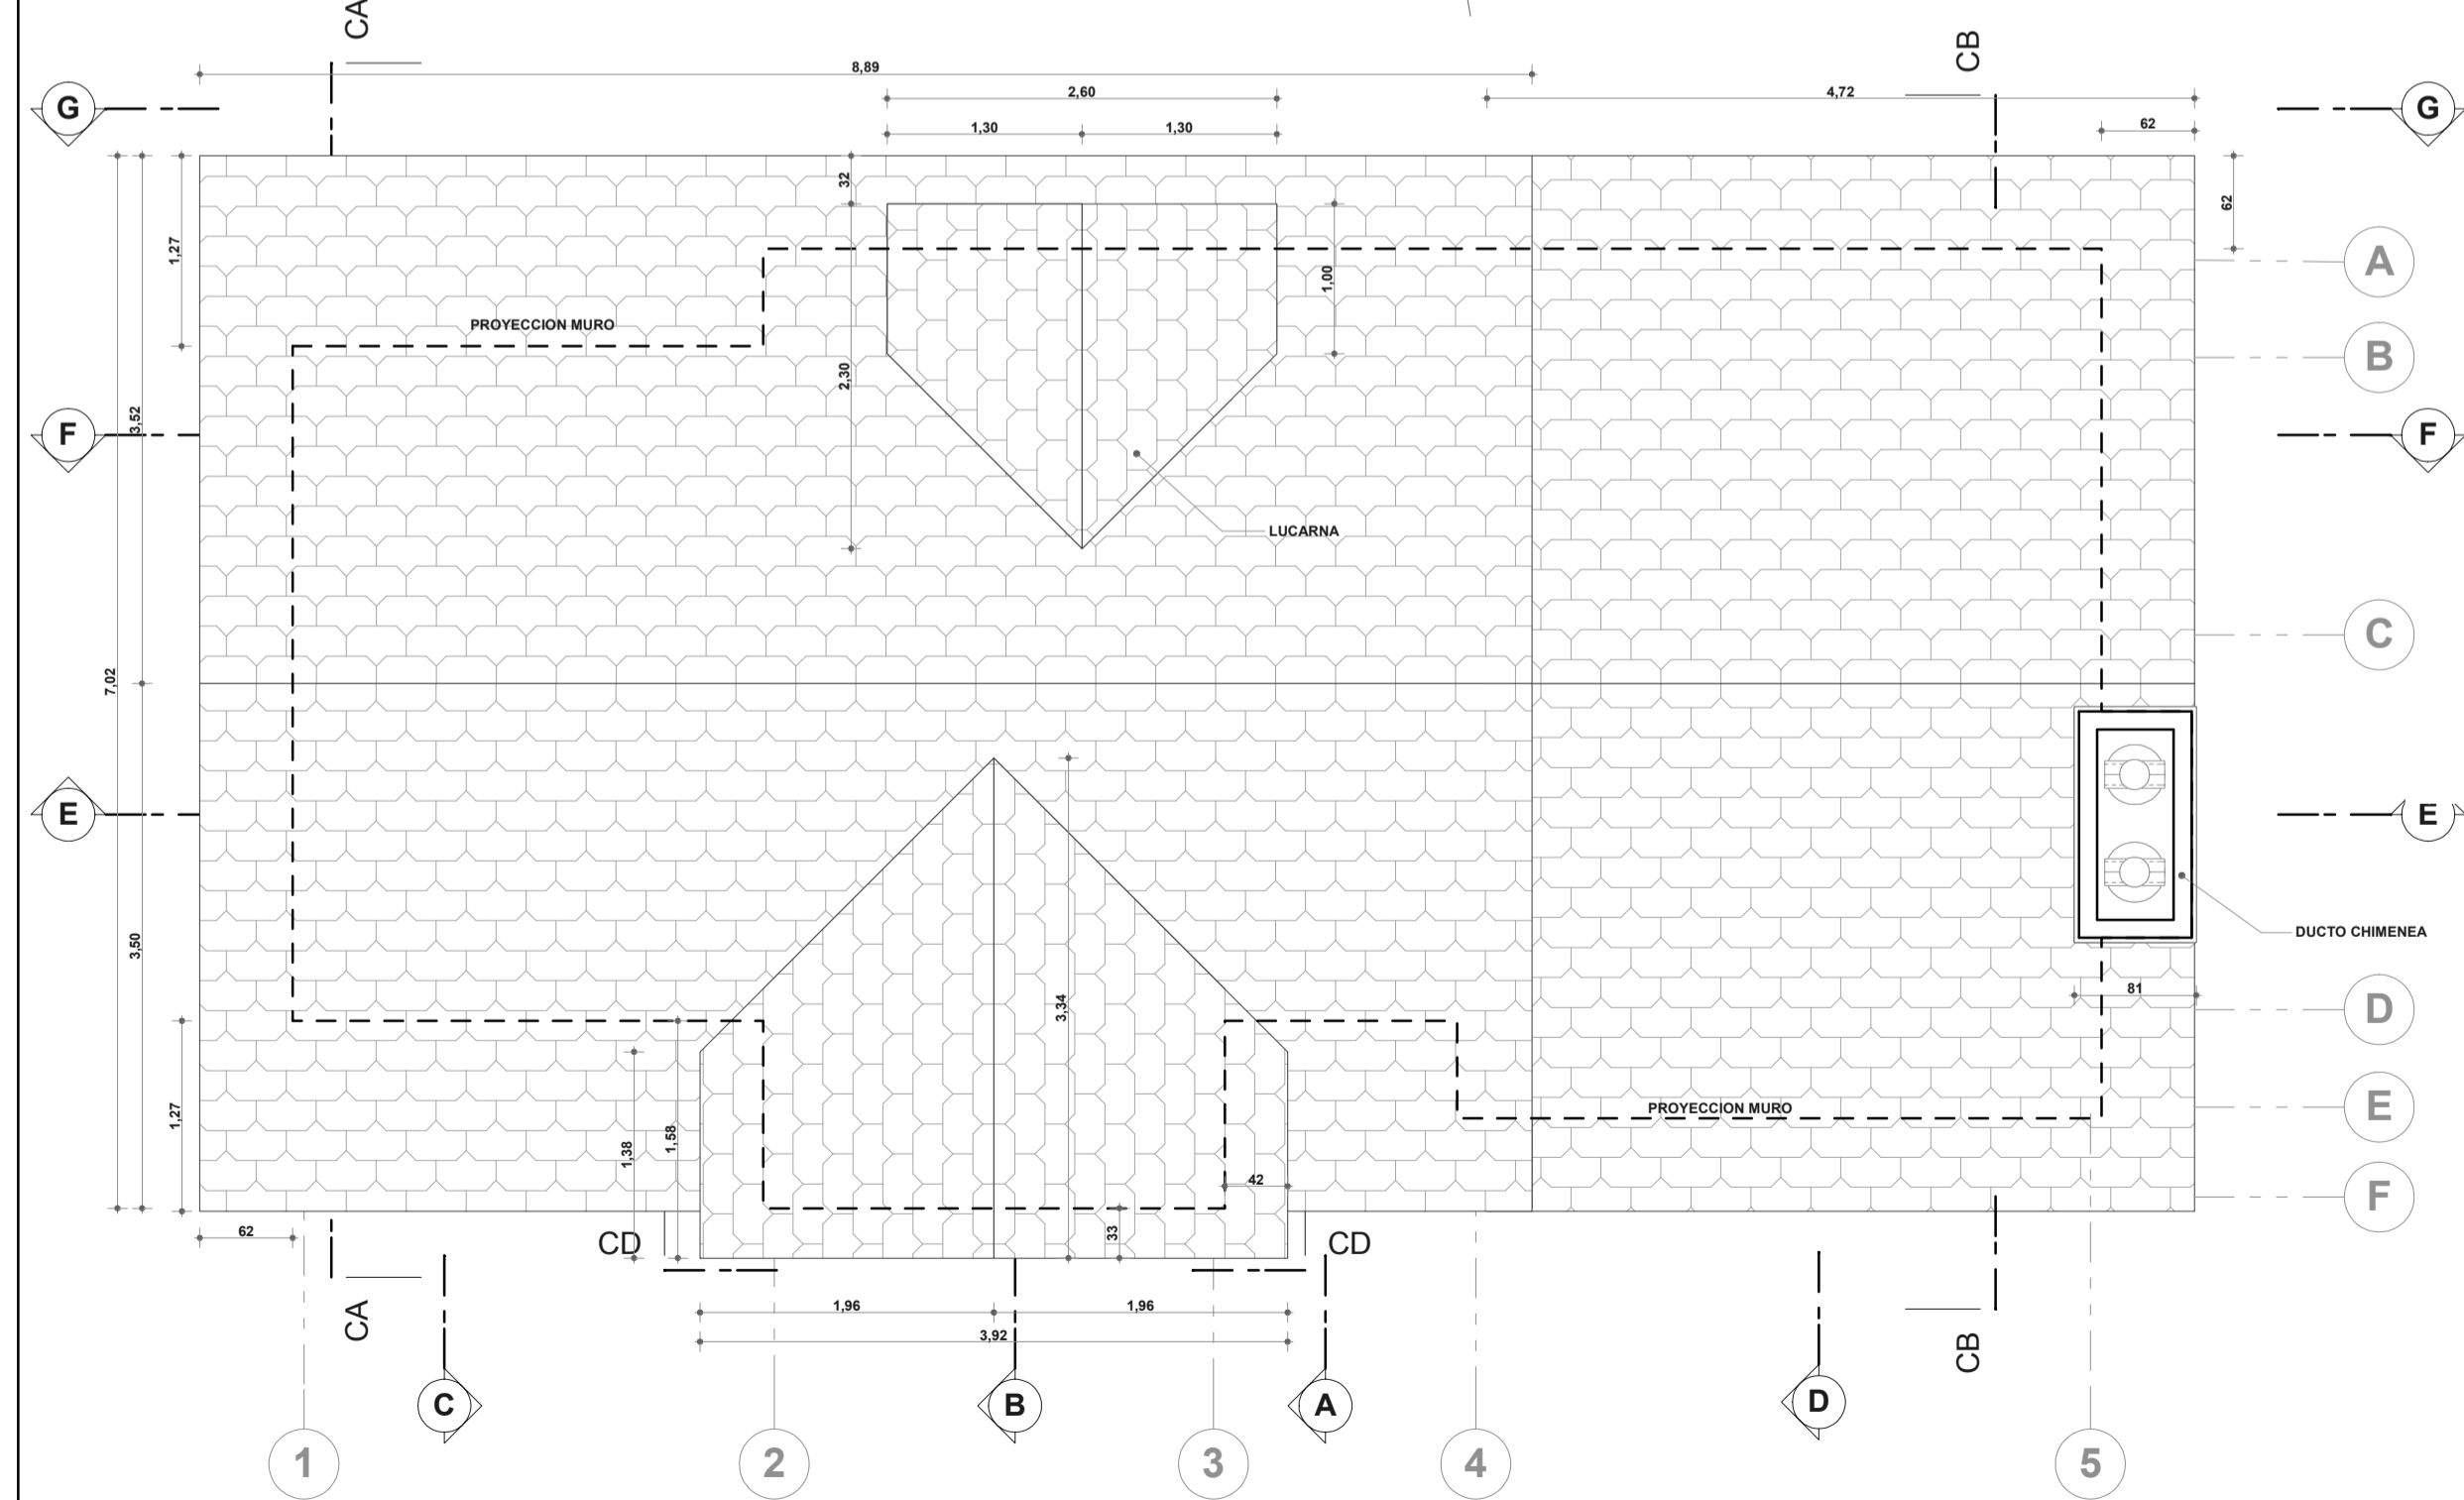

CUBIERTA EN TEJA TOSCANA DE COLOMBIT, SOBRE ALISTADO EN ESTERILLA
PENDIENTE 45°

PLANTA ALTA ALA PRINCIPAL

PLANTA CUBIERTAS

Revisión	Fecha
DISEÑO:	
	
ANDRES PULIDO OSPINA ARQUITECTO MAT : A25061999 - 79757782	

PROYECTO
CASA EL CENCERRO
 PROPIETARIOS :
SR. HERNANDO PULIDO DOMINGUEZ
 CC. 17.179.030
SRA. EMILCE OSPINA DE PULIDO
 CC. 41.348.523
 Tablo - Cundinamarca
 COLOMBIA

CONTIENE :
PLANTA ALTA
PLANTA DE CUBIERTAS
CORTES DE CUBIERTA

Plano Número: **A 002** Plancha # De **02 10**